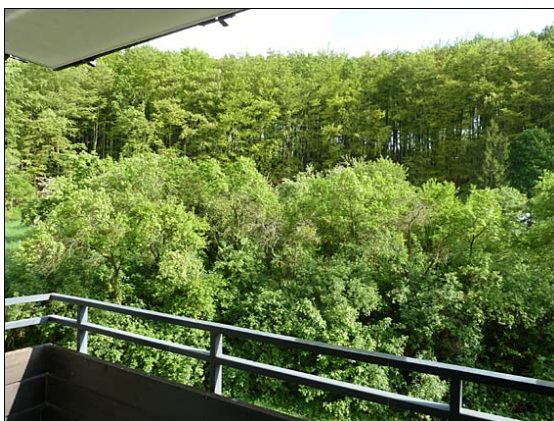

Nelkenstr. 1 in 35418 Großen-Buseck

im 4. Stock eines sehr gepflegten Hochhauses.

Ein Parkplatz steht direkt am Haus zur Verfügung.

Auf einer Fläche von 50 m² finden Sie einen Wohn-/Schlafraum mit

Küchenzeile (incl. Geschirrspüler), eine Diele mit geräumigem

Einbauschränk und ein freundliches Wannenbad. Das moderne

Schrankbett bietet höchsten Wohn- und Schlafkomfort.

Abgerundet wird das Wohnvergnügen durch einen großen

Südbalkon mit Lounge-Möbeln und Waldblick.

Großen-Buseck verfügt über eine sehr gute Infrastruktur und Autobahnanbindung, hat Bahnanschluss und diverse Buslinien.

Sitzecke & TV, im Hintergrund die Diele

Küche mit Sitzecke

Blick vom Balkon

Sitzecke auf dem sonnigen Südbalkon